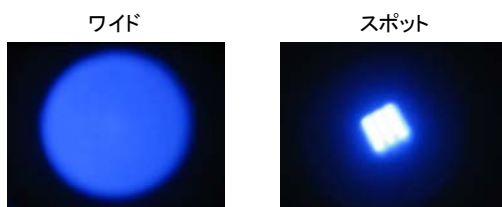

USBズームUVフラッシュライト

USB ZOOM UV FLASHLIGHT

365nm/385nm/395nm/405nm

NS365-UFL-DA
NS385-UFL-DA
NS395-UFL-DA
NS405-UFL-DA

LS20180518

(1)外形寸法 (単位: mm)

NS365/385/395/405-UFL-DA 全機種共通

(2)各部名称

(3)照射写真

(4)仕様一覧

名称	USBズームUVフラッシュライト			
	365nm	385nm	395nm	405nm
波長	365nm	385nm	395nm	405nm
型式	NS365-UFL-DA	NS385-UFL-DA	NS395-UFL-DA	NS405-UFL-DA
光源	ハイパワーUV-LED(1LED)			
照度(ワイド設定時) ^{※1} WD=0mm	32mW/cm ²	120mW/cm ²	195mW/cm ²	165mW/cm ²
照度(スポット設定時) ^{※1} WD=150mm	22mW/cm ²	155mW/cm ²	250mW/cm ²	215mW/cm ²
点灯モード	HIGH・LOW・フラッシュの3モード (ボタンを押すごとに、点灯モードが切り替わります。)			
点灯時間 ^{※2}	HIGHモード設定時: 約20~40分 LOWモード設定時: 約60~80分			
充電方式	USBコネクタ方式			
充電時間 ^{※3}	約2時間			
サイズ	ワイド設定時: φ27mm × H94mm スポット設定時: φ27mm × H103mm			
重量	70g			
付属品	ストラップ1本			